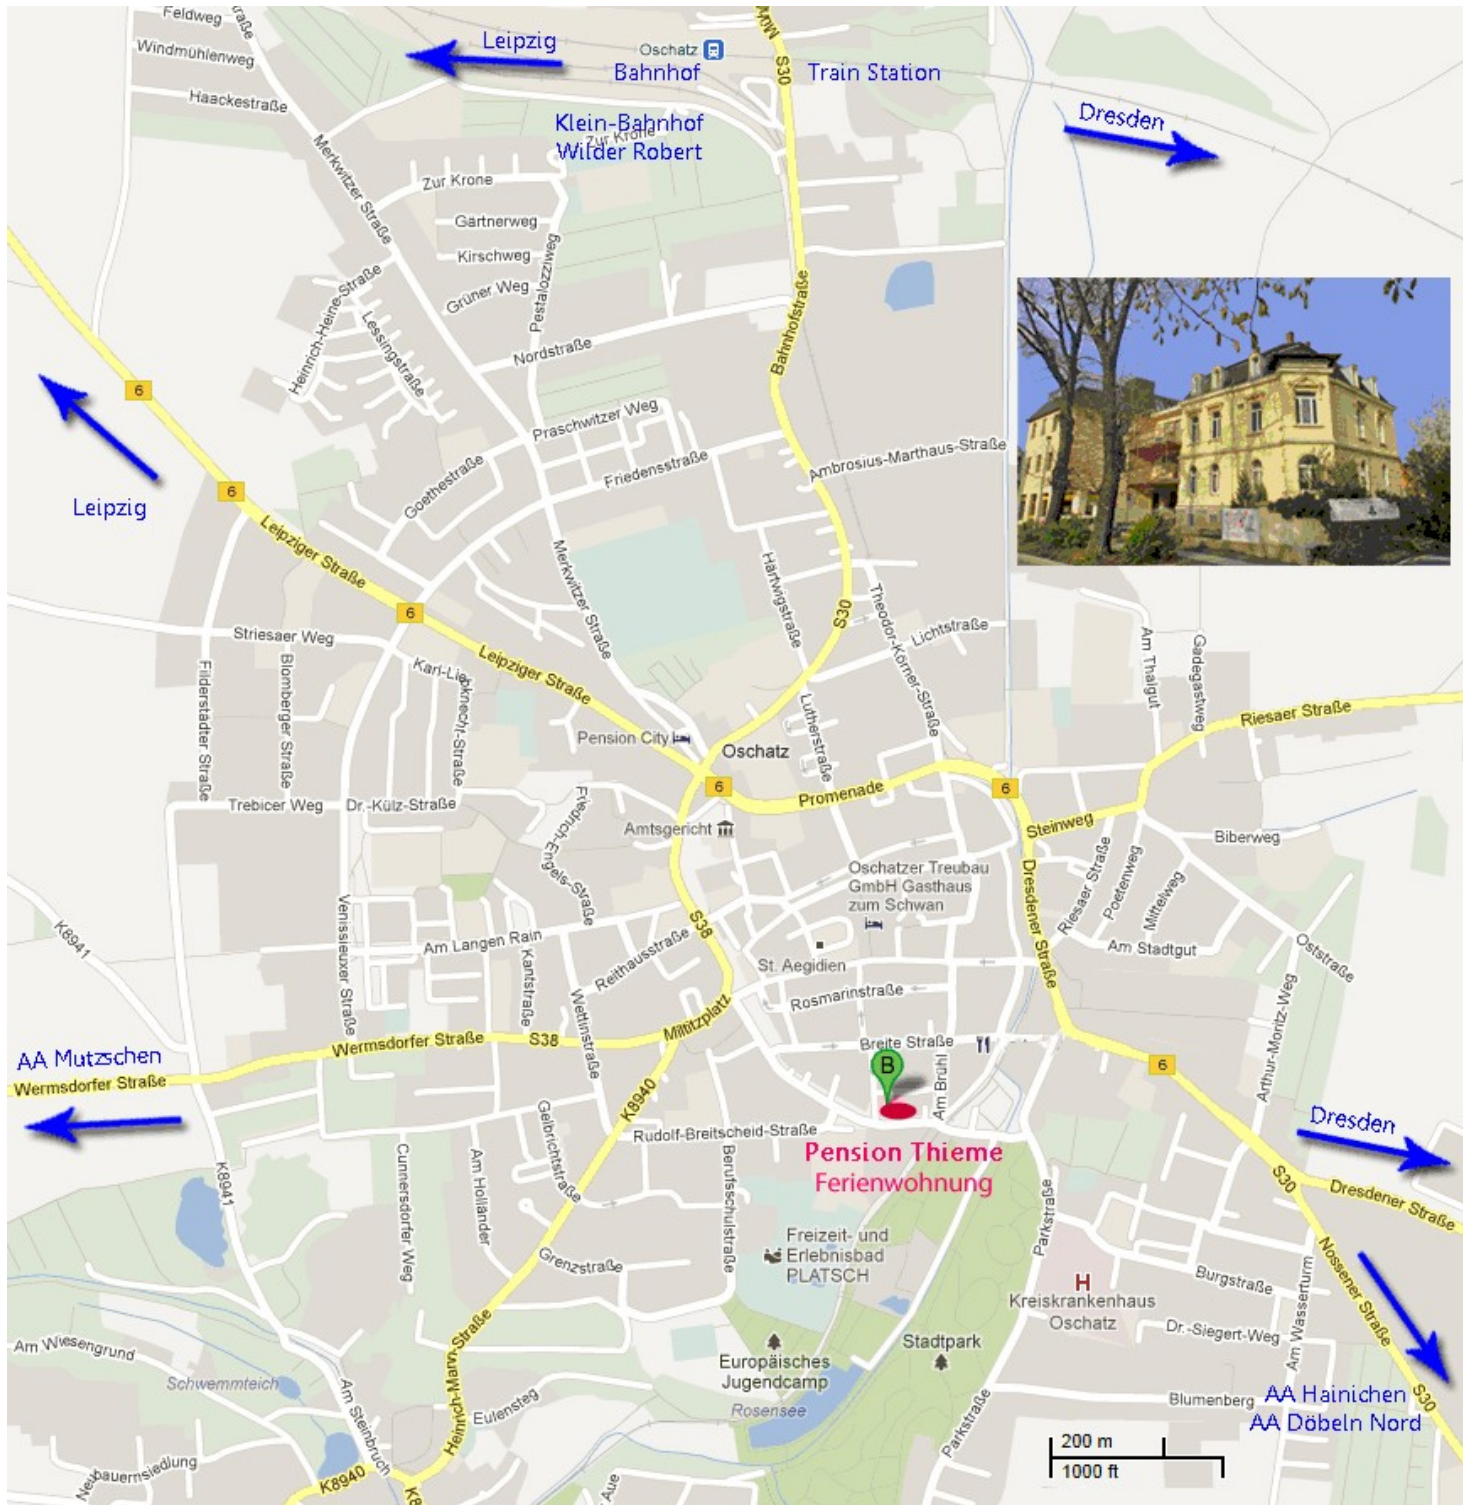

Im Herzen von Sachsen: Oschatz Pension Thieme™ Ferienwohnung

04758 Oschatz Seminarstraße 35 Telefon: 0 3435 97 94 807 mobile: 0 1515 39 10 737
www.pension-thieme-oschatz.de ruththieme@online.de

Liebe Gäste

Unsere Ferienwohnung in Villa Ruth befindet sich in der Nähe des beliebten Oschatzer Freizeitbades "Platsch" und dem Stadtpark. Anlässlich der Landesgartenschau wurde im Park der Tiergarten erweitert. Oschatz wurde im Mittelalter von einer Stadtmauer umschlossen. Heutzutage befindet sich anstatt der Mauer die Promenade. Auf den Grundfesten der Stadtmauer wurden in der Gründerzeit Stadtvillen erbaut. Villa Ruth datiert zurück auf 1896. Bis zum bekannten Oschatzer Markt mit Rathaus und Sankt Aegidien Kirche sind es nur 200m.